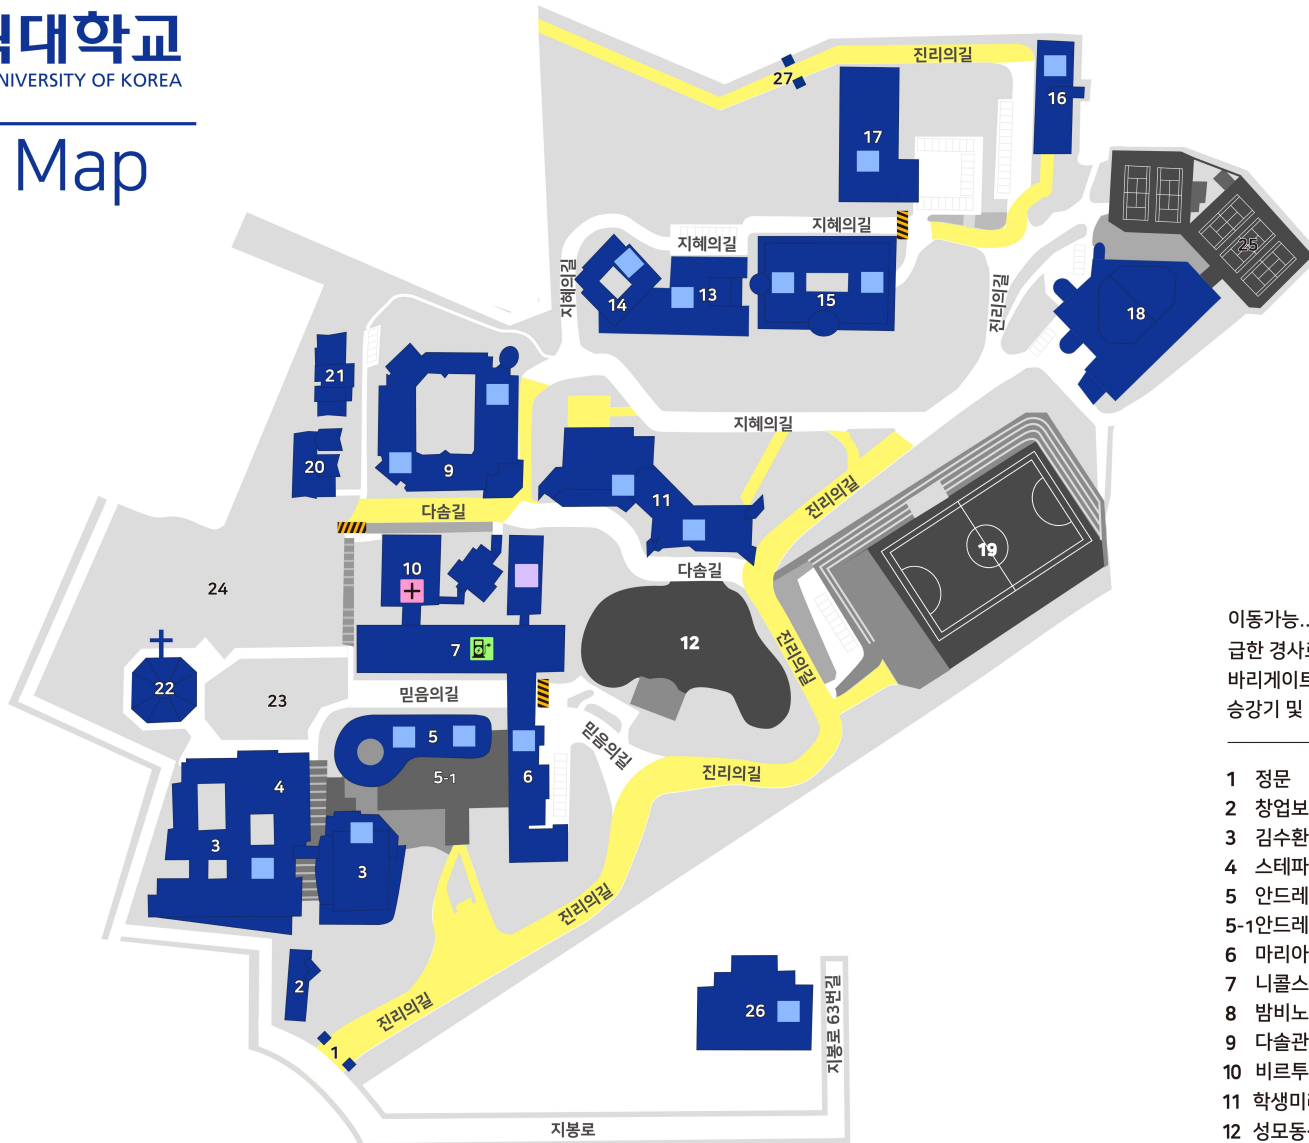

Campus Map

- 이동가능..... □ 전동휠체어 충전장소(1층)..... **BI**
- 급한 경사로(전동 휠체어 only)..... ■ 장애학생용 휴게실(4층)..... **BA**
- 바리케이트..... ▨ 보건실..... **+**
- 승강기 및 리프트..... ■

- | | | | |
|--------------------|-----------|---------------------|-----------|
| 1 정문 | | 14 미카엘관(교수연구동)..... | T |
| 2 창업보육센터..... | BI | 15 중앙도서관(베리타스관)... | L |
| 3 김수환관..... | K | 16 성심관..... | SH |
| 4 스테파노기숙사..... | K | 17 정진석 약학관..... | NP |
| 5 안드레아관(기숙사)..... | A | 18 콘서트홀..... | CH |
| 5-1안드레아 마루광장 | | 19 야고보 운동장 | |
| 6 마리아관..... | M | 20 바오로관..... | P |
| 7 니콜스관..... | N | 21 국제교류관..... | I |
| 8 밤비노관..... | BA | 22 예수성심성당..... | C |
| 9 다솔관..... | D | 23 예수성심광장 | |
| 10 비르투스관..... | V | 24 예수성심 잔디밭 | |
| 11 학생미래인재관(소피아바라관) | B | 25 테니스장 | |
| 12 성모동산 | | 26 프란치스코관(기숙사).... | F |
| 13 미카엘관(행정동)..... | H | 27 후문 | |