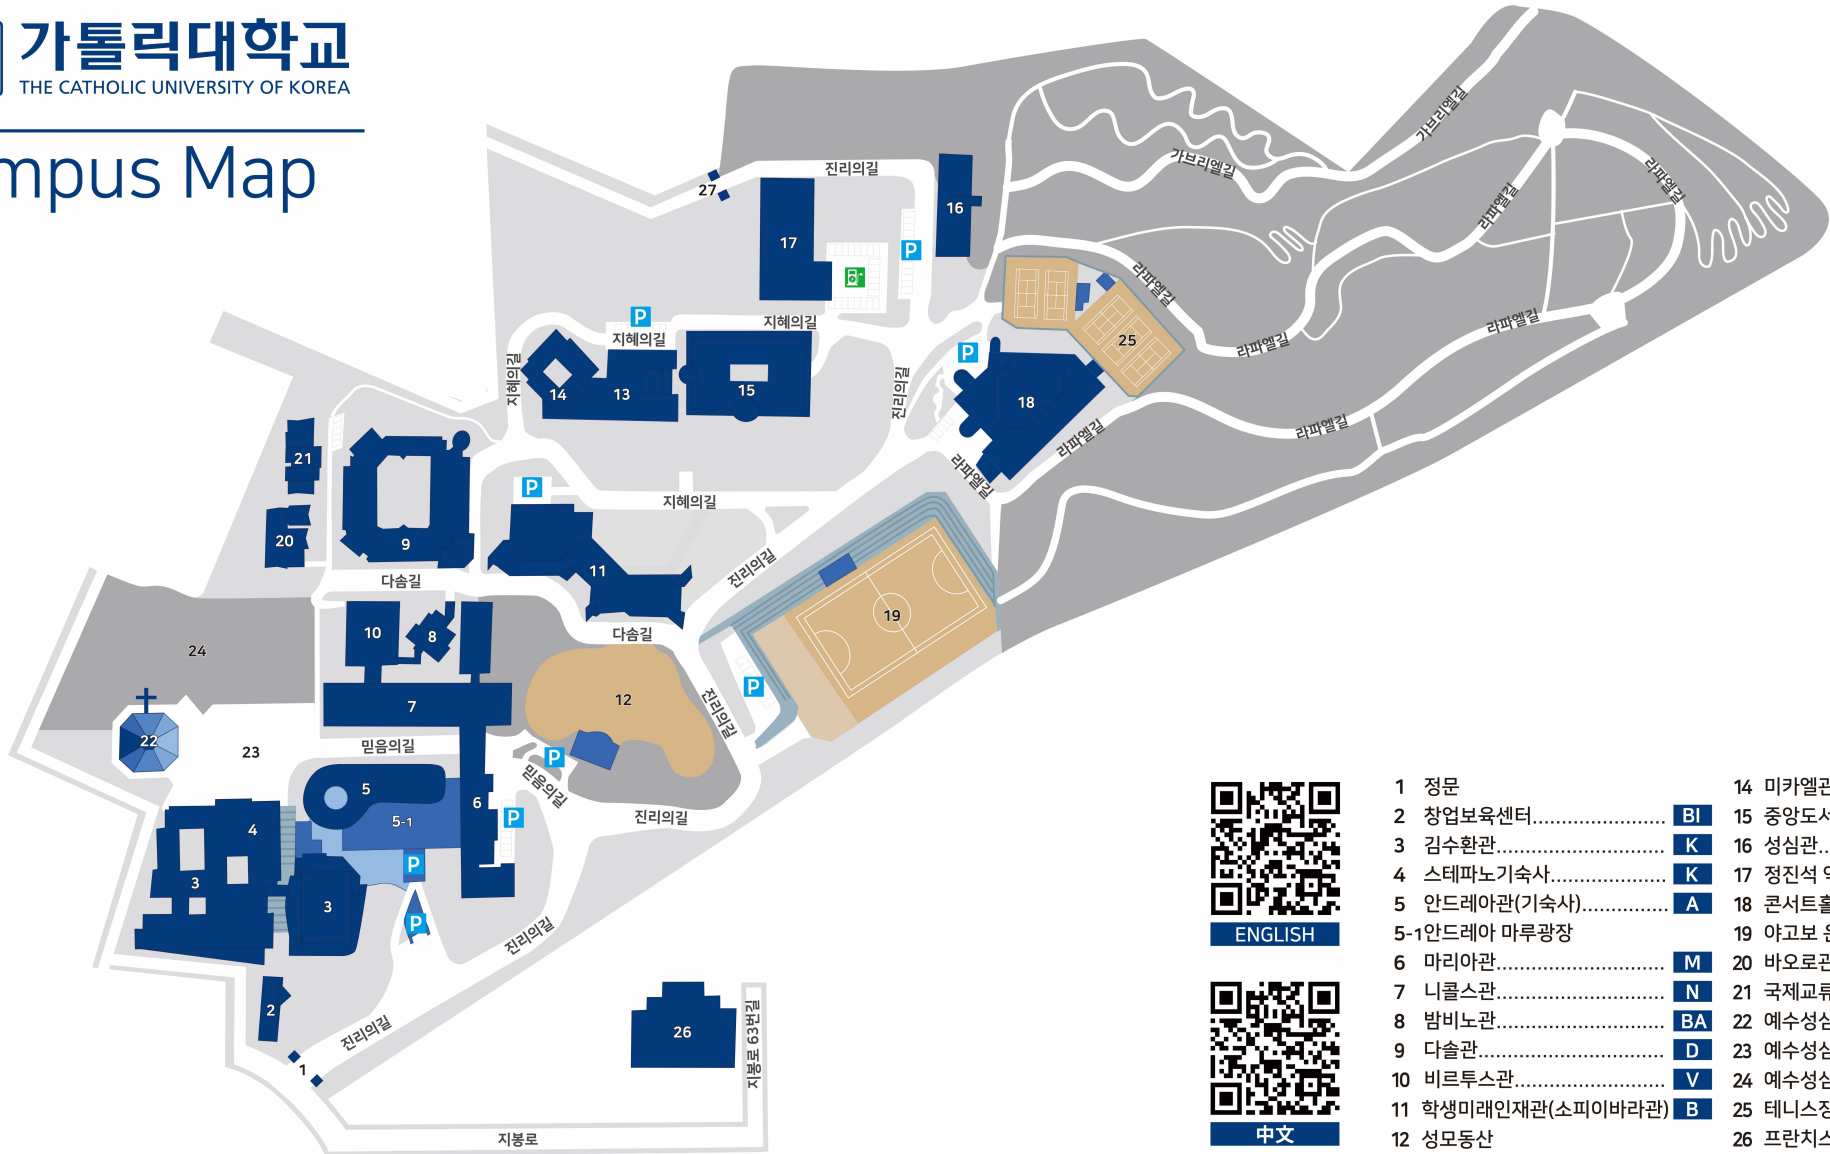

# Campus Map

ENGLISH

中文

- |                    |           |                     |           |
|--------------------|-----------|---------------------|-----------|
| 1 정문               |           | 14 미카엘관(교수연구동)..... | <b>T</b>  |
| 2 창업보육센터.....      | <b>BI</b> | 15 중앙도서관(베리타스관)...  | <b>L</b>  |
| 3 김수환관.....        | <b>K</b>  | 16 성심관.....         | <b>SH</b> |
| 4 스테파노기숙사.....     | <b>K</b>  | 17 정진석 약학관.....     | <b>NP</b> |
| 5 안드레아관(기숙사).....  | <b>A</b>  | 18 콘서트홀.....        | <b>CH</b> |
| 5-1안드레아 마루광장       |           | 19 야고보 운동장          |           |
| 6 마리아관.....        | <b>M</b>  | 20 바오로관.....        | <b>P</b>  |
| 7 니콜스관.....        | <b>N</b>  | 21 국제교류관.....       | <b>I</b>  |
| 8 밤비노관.....        | <b>BA</b> | 22 예수성심성당.....      | <b>C</b>  |
| 9 다솜관.....         | <b>D</b>  | 23 예수성심광장           |           |
| 10 비르투스관.....      | <b>V</b>  | 24 예수성심 잔디밭         |           |
| 11 학생미래인재관(소피아바라관) | <b>B</b>  | 25 테니스장             |           |
| 12 성모동산            |           | 26 프란치스코관(기숙사)....  | <b>F</b>  |
| 13 미카엘관(행정동).....  | <b>H</b>  | 27 후문               |           |